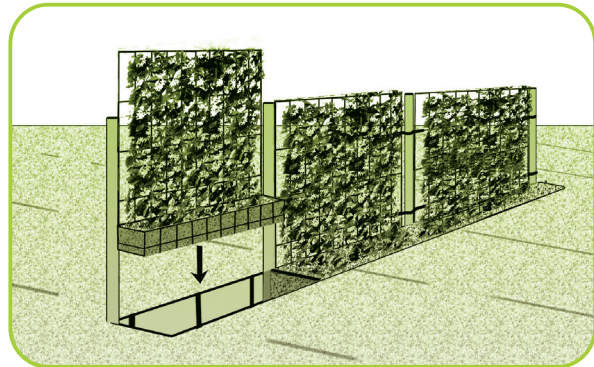

יחידת
גן גדר
לשיווק גם
באדנית עץ,
למשטחים
מרוצפים

גן גזדה™ - הפתרון המושלם

חידוש מהפכני בתחום הגינון הורטיקאלי. גדר חיה מיידית, הפתרון המושלם לדרישות הפרדה, הסתרה ומתן פרטיות. מיושמת באירופה בהצלחה רבה ועכשיו גם בארץ. גדר מתכת מגולוונת מונעת חדירת בני אדם ובעלי חיים. הצמחים מכסים את הגדר במלואה ויחד מספקים מענה עכשוי של בטחון ופרטיות מייד עם הביצוע. מהפכת הדשא המוכן עוברת לגדר החיה המוכנה. אפשרויות היישום הרבות מבטיחות שימוש כמעט בכל מקום, גינות, מרפסות, גינות גג, יצירת "חדרים", כיסוי חומות, קירות ומפגעים שונים. גם גידור בטיחותי וגם שמירה על סביבה ירוקה, אקולוגית וידידותית.

8:00 בבוקר

10:00 בבוקר

12:00 בצהריים

גן גזדה™ - יתרונות

פרטיות מיידית בעזרת מספר סוגי צמחים. בטחון מידי בעזרת גדר מתכת מגולוונת בעובי 5 מ"מ. פתרון מהיר, קל ופשוט לביצוע. אלטרנטיבה כלכלית מצויינת מול פתרונות אחרים. גן גדר דורשת רמת אחזקה נמוכה. גן גדר מאפשרת ניצול מירבי של המרחב הפנימי. שתילת גן גדר באדניות מאפשרת יצירת "גדר חיה" גם במשטחים מרוצפים, גינות גג, מדרכות, גני אירועים ועוד.

גן גזדה™ - השיטה

גן גדר היא גדר חיה מוכנה המורכבת מרשת מתכת מגולוונת בעובי 5 מ"מ, מכוסה כולה בצמחיה מסוגים שונים. הגדר מקופלת בחלקה התחתון על מנת ליצור "אדנית" המדופנת ביריעת קוקוס מתכלה ומלאה במצע שתילה מיוחד. בתוך האדנית שתולים מספר רב של שתילים המשתרשים בקרקע במשך הזמן ויוצרים כיסוי מלא. גן גדר מיוצרת ברוחב אחיד של 1 מ' ובגבהים של עד 1.8 מ'. גן גדר מיוצרת ומשווקת ע"י משתלת נמפיאה מהגדולות והאיכותיות בארץ ומשווקת בנוסף למגוון העצום של צמחי גן.

גן גזדה™ - 3 במחיר 1

- 1 גדר בטיחות - גדר מתכת איכותית.
- 2 גדר ירוקה - גדר חיה מוכנה
- 3 זמן - הגידול עלינו, הגדר שלכם מוכנה ועכשיו.